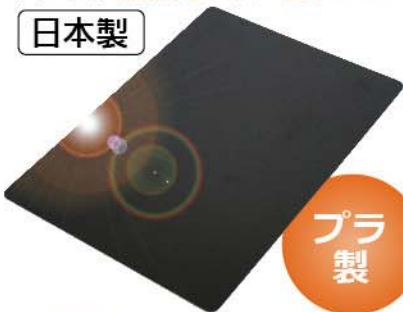

国立天文台指定の安全基準クリア

学校教材 採用商品

DIN 規格 EN169

遮光度番号 13 番使用

日本製

プラ製

ガラス製

プラ製

26975
日食観察 太陽が見える下敷き

ご提供価格 **¥128**

申込単位 200枚 (200入×1ケース)
サイズ 180×250mm
材質 PVC
色 単色
荷姿 PP袋入 (ヘッダー付)

26976
日食観察 遮光板

ご提供価格 **¥158**

申込単位 240個 (240入×1ケース)
サイズ 23×156×60mm
材質 フレーム/ポリプロピレン
フィルター/PVC
色 単色
荷姿 プリスターパック

26977
日食観察 太陽グラス

ご提供価格 **¥298**

申込単位 160個 (160入×1ケース)
サイズ 7×160×70mm
材質 フレーム/ポリプロピレン
フィルター/ガラス
色 単色
荷姿 プリスターパック

※各商品をご使用の際は、使用上の注意をよくお読みになり正しくご使用ください。

ご注文はこちらまで...FAX.

お客様名

お電話番号

ご住所(又はお届け先)