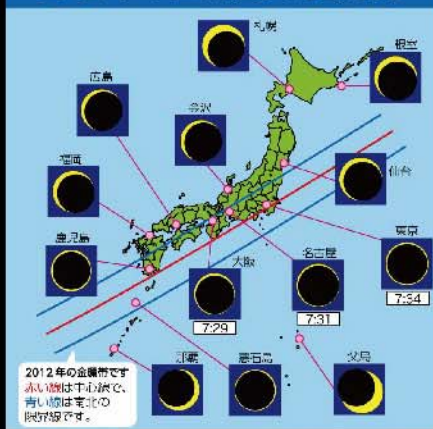

日食を見よう!

各地での金環食の見え方

※上記の表示はあくまでも目安です。